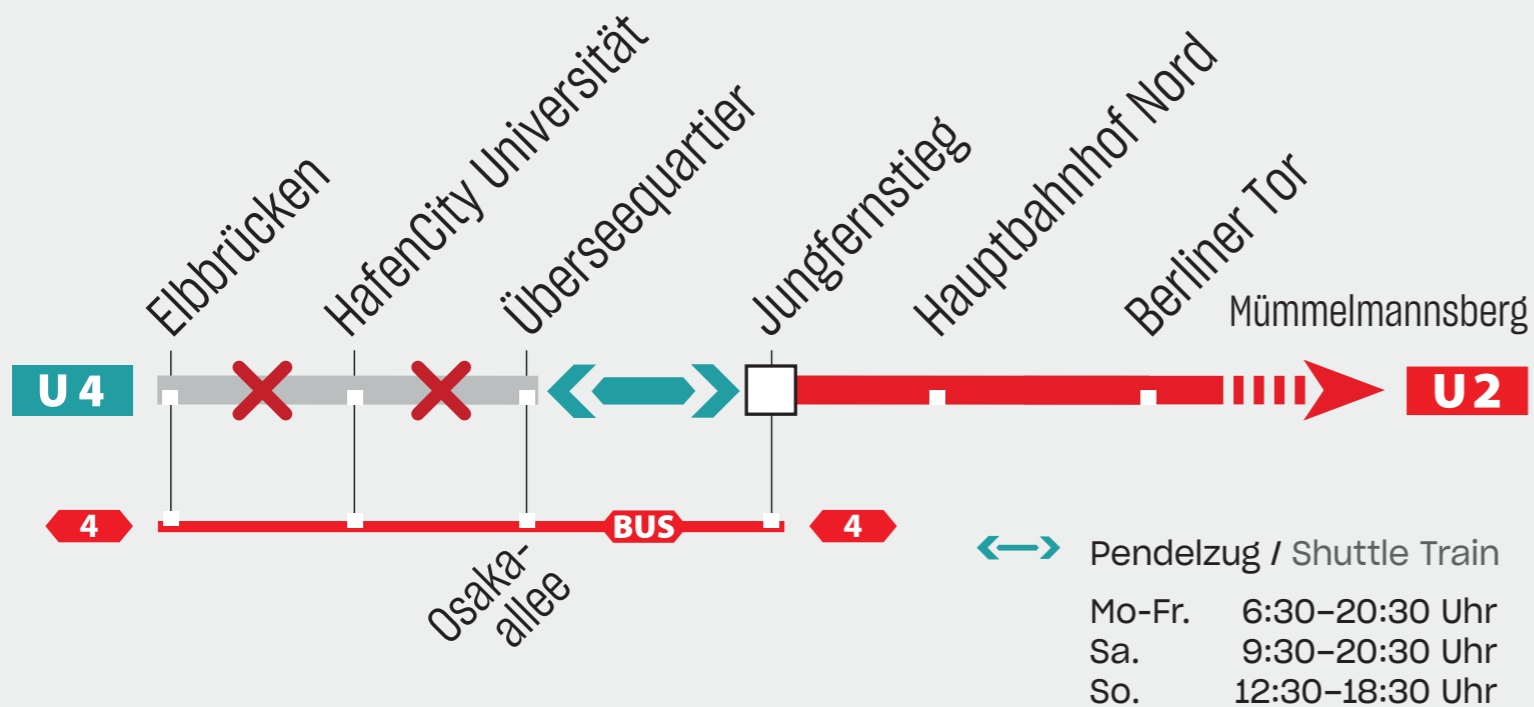

Sperrung Closure

Mo **23.03.** Betriebsbeginn –
Mon Start of services
So **29.03.26** Betriebsende
Sun Close of services

U4

Elbbrücken ◀▶ Jungfernstieg

Nutzen Sie andere Linien

Zeitweise Pendelzug zwischen Überseequartier und Jungfernstieg im 15-Minuten-Takt.

Use other lines

Temporary shuttle service between Überseequartier and Jungfernstieg operating every 15 minutes.

Weitere Informationen / Fahrplanauskunft
Further information / timetable information