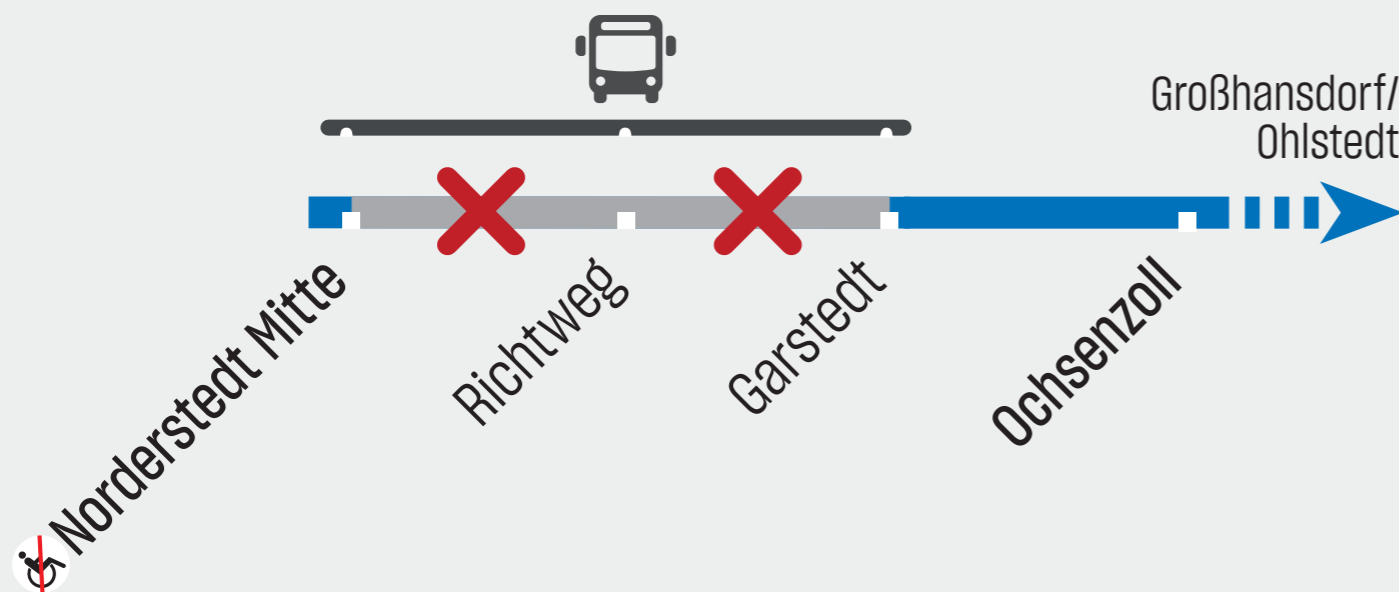

Sperrung Closure

Mi **08.04.** Betriebsbeginn –
Wed Start of services
Do **07.05.26** Betriebsende
Thu Close of services

U1

Norderstedt Mitte ◀▶ Garstedt

Shuttle-Taxi für mobilitätseingeschränkte Personen zwischen
Shuttle taxi for people with reduced mobility between **A2** Moorbekhalle ◀▶ **U1** Norderstedt Mitte

Busse statt U-Bahn

Grund sind Arbeiten an den Gleisen.

Während der Bauarbeiten ist der Aufzug der Haltestelle Norderstedt Mitte außer Betrieb.

Buses instead of U-Bahn

This is due to construction work on the tracks.

The lift at Norderstedt Mitte station will be out of service during the construction work.

Weitere Informationen / Fahrplanauskunft
Further information / timetable information