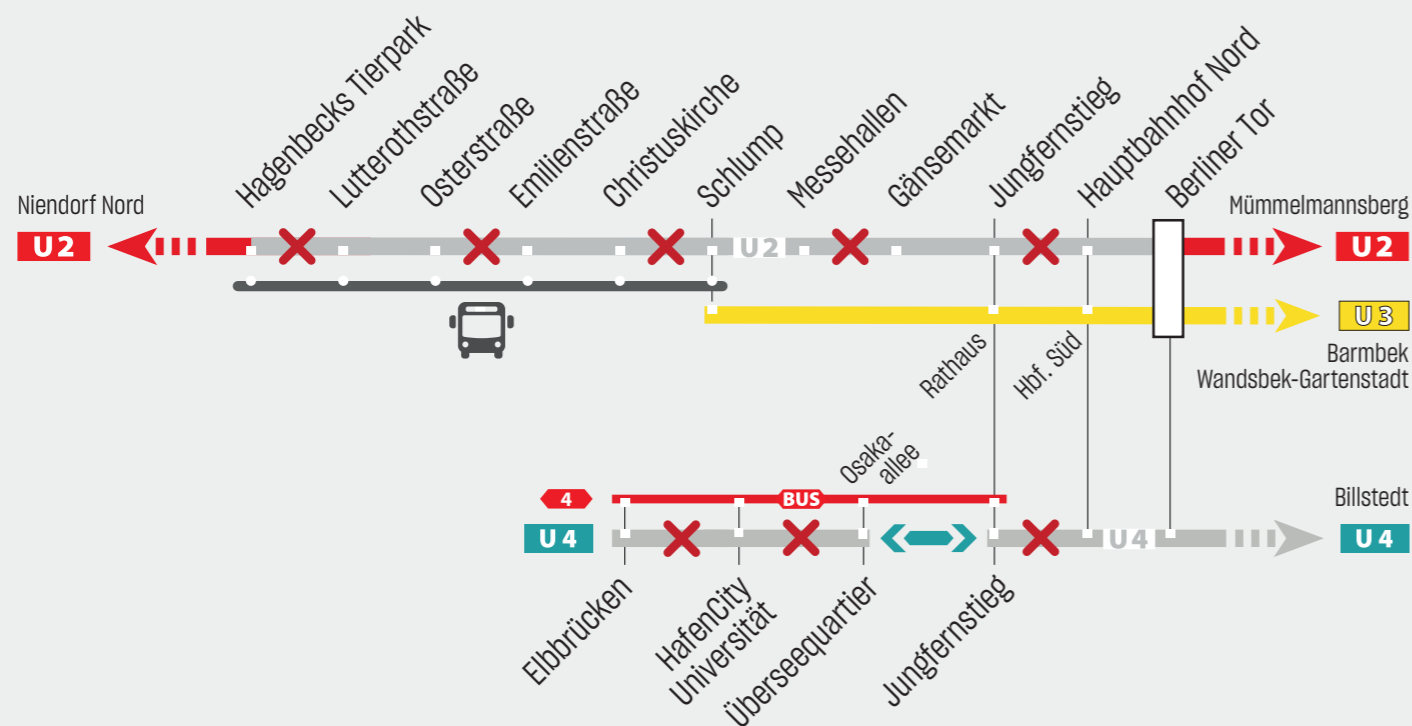

# Sperrung Closure

## U2 U4

Hagenbecks Tierpark / Elbbrücken ◀▶ Berliner Tor

Fr 20.03. 23 Uhr –  
Fri 11 pm

So 22.03.26 Betriebsende  
Sun Close of services

## Ersatzverkehr mit Bussen und anderen Linien

Zeitweise Pendelzug zwischen Überseequartier und Jungfernstieg im 15-Minuten-Takt.

## Replacement transport with buses and other lines

Temporary shuttle service between Überseequartier and Jungfernstieg operating every 15 minutes.

Weitere Informationen / Fahrplanauskunft  
Further information / timetable information