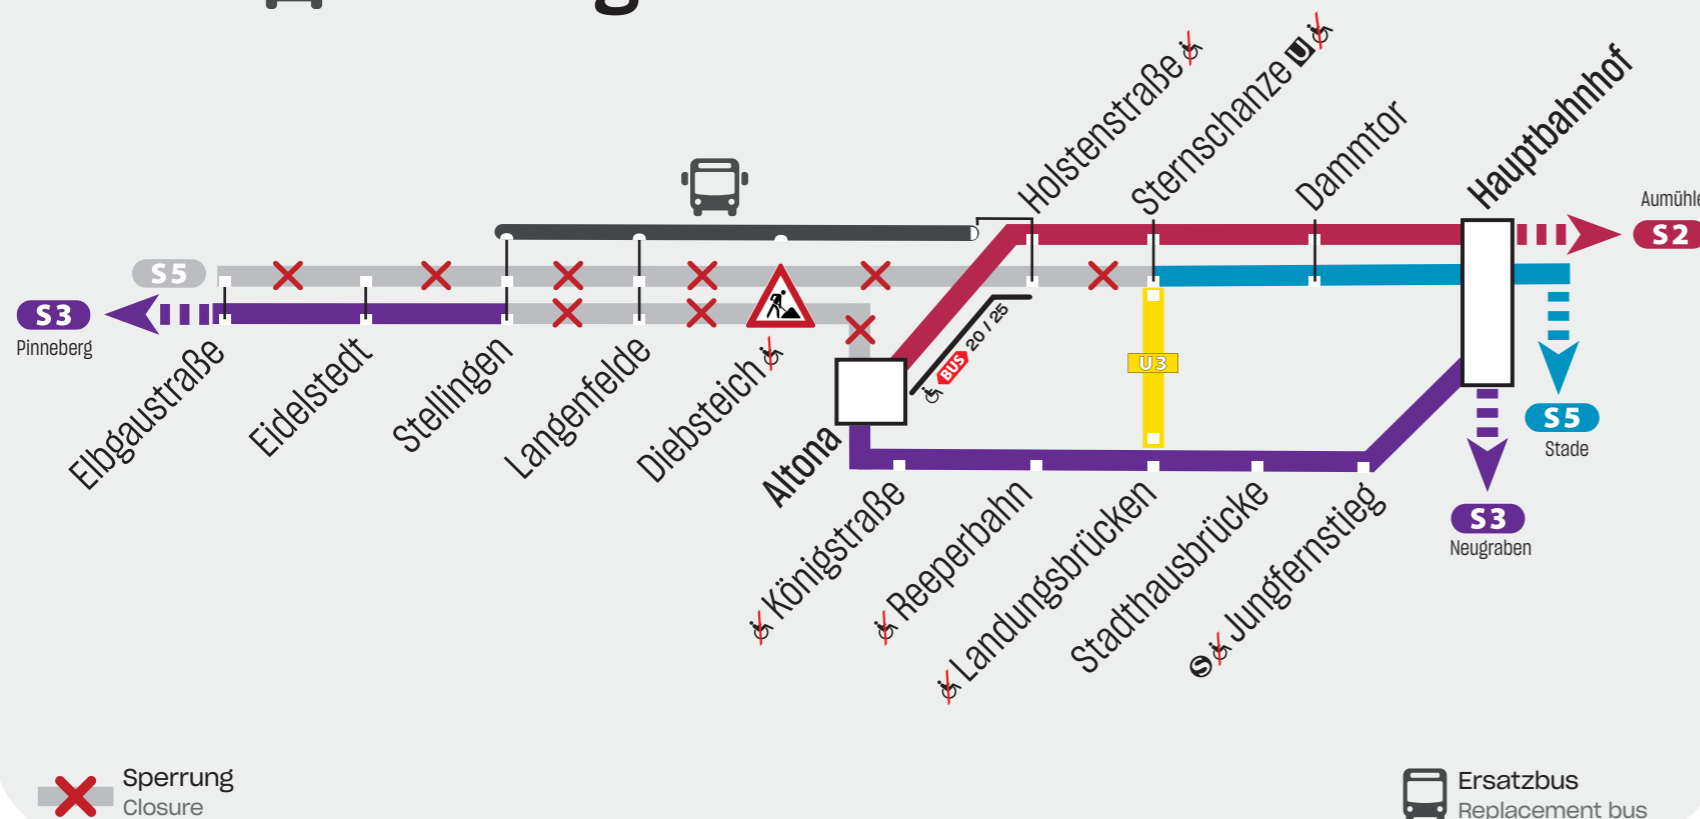

Sperrung Closure

Di
Tue **07.01. -**
Do
Thu **30.01.25**

 Busse statt S-Bahn / Buses instead of S-Bahn
Stellingen ◄► Holstenstraße

S2

S3

S5

 **Stellingen ◄► Holstenstraße**

S2 07.01. – 31.01.:
Ausfall 5-Minuten-Takt / 5-minutes-interval cancelled

S3 Fährt nur / Operates only:
Pinneberg ◄► Stellingen + Altona ◄► Neugraben

S5 Fährt nur / Operates only: Sternschanze ◄► Stade

 Altona ◄► Holstenstraße: **BUS** 20 / 25

Alternative Verbindung / Alternative train connection
Pinneberg ◄► Altona / Hbf: RE / RB

Parallele Bauarbeiten 13.01. – 28.02.
Busse statt AKN: **A1** Ellerau ◄► Eidelstedt

Weitere Informationen zu den Baumaßnahmen
Further information on construction work
baustellen.sbahn hamburg.de

Die Fahrzeit kann sich um bis zu 20 Minuten verlängern. Grund hierfür sind Gleisbauarbeiten.

Journey times may be up to 20 minutes longer.
The closure is necessary because of construction work.