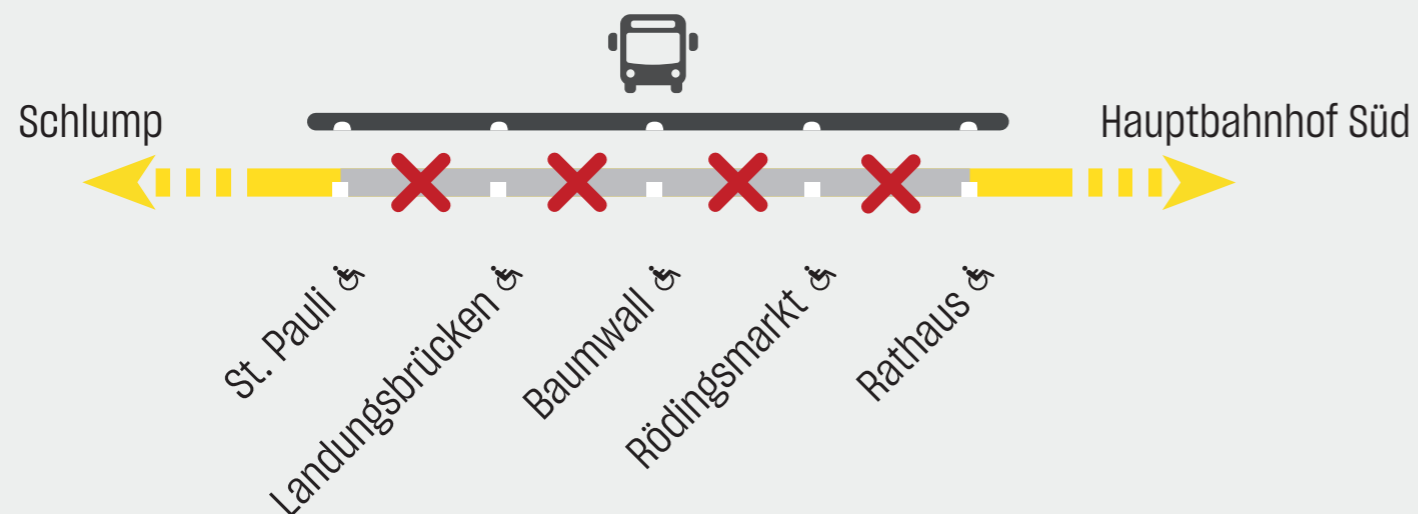

Sperrung Closure

Fr **15.09.** 21:30 Uhr –
Fri 09:30 pm
So **17.09.23** Betriebsende
Sun Close of service

U3

St. Pauli ◀▶ Rathaus

Busse statt U-Bahn

Grund hierfür sind Gleisbauarbeiten.

Buses instead of U-Bahn

This is due to track construction work.

Infos zu den Baumaßnahmen
Information on construction work